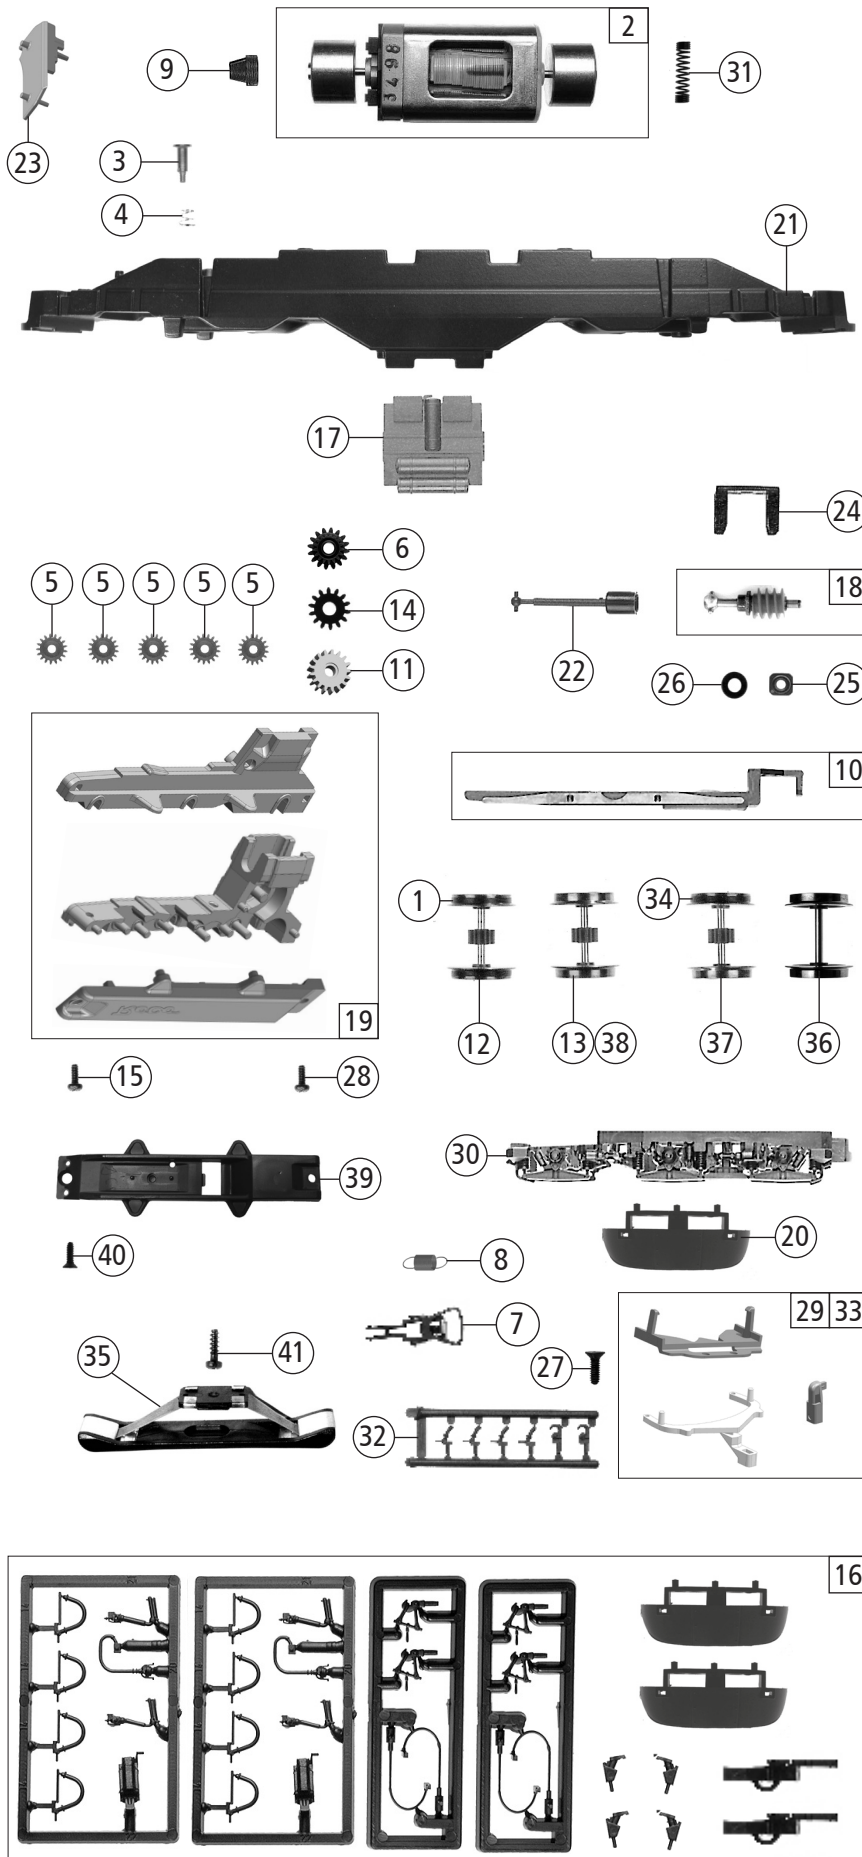

Pos. Nr. Pos.no.	Beschreibung Description	Art.-Nr. Art.no.	Preisgruppe Price bracket
70210	DB BR 103	=	
70211		=	🔊
78211		~	🔊
1	Hafringsatz 10Stk. 12,9-14,6mm Set w. traction tyre 10 pieces 12,9-14,6mm	40070	---
2	Motor Motor	85112	28
3	FK-Ansatzschraube M2x5 mm FK-flanged screw M2x5 mm	85669	4
4	Feder Spring	86202	3
5	Zahnrad Z=17/0,4 G Gear wheel Z=17/0,4 G	86418	5
6	Schnecken Zahnrad doppelt Double worm gear wheel	86419	6
7	Standardkupplung Clip-in exchange coupling	89246	6
8	Zugfeder Draw spring	86208	3
9	Kardanschale kurz 1,5mm Cardan reception short 1,5mm	87129	4
10	Kontakthalter komplett Contact support complete	107870	10
11	Zahnrad Z=17 Gear wheel Z=17	106722	4
12	Radsatz mit 2 Hafringen, mit Zahnrad Wheelset with 2 traction tires, w. gear wheel	136236	12
13	Radsatz ohne Hafring, mit Zahnrad Wheelset w/o traction tire, ohne gear wheel	136235	11
14	Zahnrad Z=14 Gear wheel Z=14	111115	3
15	GF-Schraube M2x6 mm GF-Screw M2x6 mm	114828	3
16	Zurüstbeutel Accessory bag	122421	13
17	Bodengravier geteilt Separated floor engraving	137294	6
18	Schneckenatz Set of worm gear	124430	13
19	TS - Getriebe Part set of gear	136233	14
20	Schürzenverkleidung mit Loch Skirt cover with hole	106559	5
21	Grundrahmen Basic frame	136229	14
22	Kardanwelle Cardan shaft	136231	4
23	Platinenabdeckung PCB cover	136238	5
24	Schneckendeckel Worm gear cover	94707	4
25	Lager für Schneckenachse Bearing for worm gear axle	89749	6
26	Beilagscheibe Washer	86108	3
27	SK-Schraube M1,6x4 mm SK-screw M1,6x4mm	115161	3
28	GF-Schraube M2x5 GF-Screw M2x5	114966	3
29	TS - Deichsel Drawbar part set	136354	8
30	Blende Bogie	144385	13
31	Motorkontaktfeder 2,3x9,9mm Motor spring 2,3x9,9mm	116812	3
32	Attrappenrahmen klein Small dummy frame	107808	4
33	TS - Deichsel Drawbar part set	136237	8
<b>AC - Wechselstrom</b>			
34	Hafringsatz 10Stk 12,5-15,3mm Traction tyre set 10pieces 12,5-15,3mm	40075	---
35	Schleifer Center pick-up	86031	14
36	Radsatz ohne Hafring, ohne Zahnrad Wheelset w/o traction tire, w/o gear wheel	136466	10
37	Radsatz mit 1Hafring, mit Zahnrad Wheelset with 1 traction tire, with gear wheel	136465	12
38	Radsatz mit Zahnrad, ohne Hafring Wheelset with gear wheel, w/o traction tire	107888	11
39	Getriebefoden AC Gear bottom AC	136248	5
40	SK-Schraube M2x5 mm SK screw M2x5 mm	115205	3
41	Schraube M1,5x5 mm Srew M1,5x5 mm	108137	3